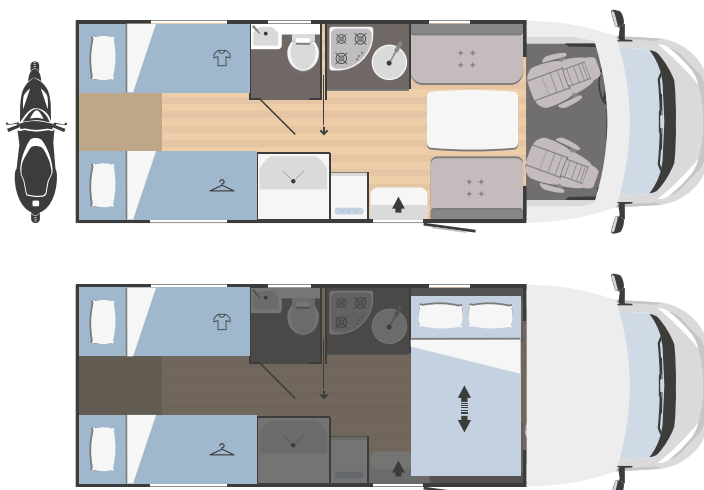

## Technische Daten

**SEAL**  
99 PLUS

**FIAT**  
PROFESSIONAL

7443x2340 mm

4

4

0

1050 x 750

### BASIS-FAHRZEUG

Motorisierung	Fiat Ducato
Radstand (mm)	4035
Hubraum (L)	2,2
KW - Ps	103-140*
Radio MP3	Auf Anfrage

### MASSE UND GEWICHTE

Gesamtlänge (mm)	7443
Gesamtbreite - Innenbreite (mm)	2340 - 2200
Gesamthöhe - Innenhöhe (mm)	2940 - 2075
Stärke von Boden - Seitenwänden - Dach (mm)	56 - 30 - 30
Zugelassene Sitzplätze	4
Zulässiges Gesamtgewicht (kg)	3500

### BETTEN

Schlafplätze	4
Zusammensetzbare Schlafplätze	-
Doppelbett - Alkoven	-
Einzelbett - grosse Dinette	-
Doppelbett - grosse Dinette	-
Vorderes Hubbett	1220 x 2000
Einzelbett - hinten	n.1: 810 x 1914 n.1: 750 x 1986
Doppelbett - hinten	mit Verlängerung: 1840 x 2200
Stockbett	-
Heck-Doppelhubbett	-